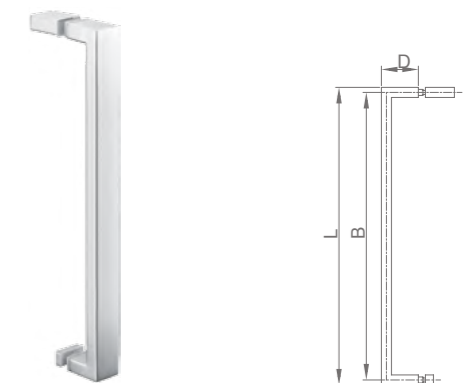

**WLS562**

Original Code: LS514

Code	Drilling size	Pipe size	L(mm)	B(mm)	D(mm)
WLS56250	Ø12	30*15	505	475	55

**WLS580**

Original Code: LS508

Code	Drilling size	Pipe size	L(mm)	B(mm)	D(mm)
WLS58050	Ø12	30*15	490	475	55