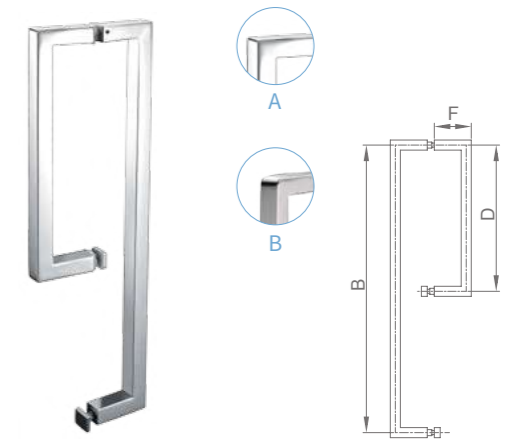

WLS510

Original Code: LS512

Code	Drilling size	Pipe size	B(mm)	D(mm)	F(mm)
WLS5105A/B	Ø12	20*20	475	275	60