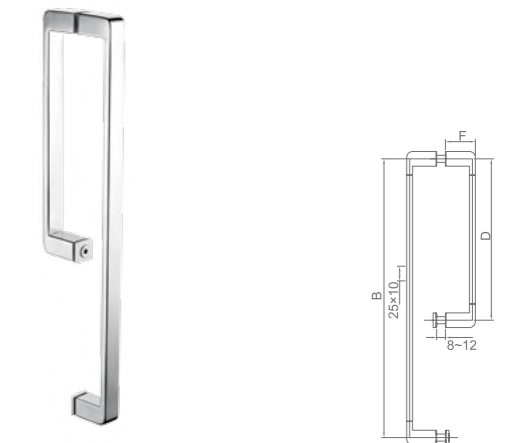

**WLS510**

Original Code: LS512

Code	Drilling size	Pipe size	B(mm)	D(mm)	F(mm)
WLS5105A/B	Ø12	20*20	475	275	60

**WLS511**

Original Code: LS515

Code	Drilling size	Pipe size	B(mm)	D(mm)	F(mm)
WLS51150	Ø12	25*10	475	275	50