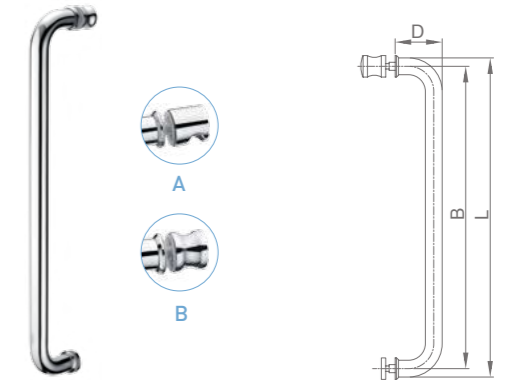

WLS180

Original Code: LS511

Code	Drilling size	Pipe size	L(mm)	B(mm)	D(mm)
WLS1805A/B	Ø14	Ø25	500	475	70
WLS1804A/B	Ø14	Ø25	400	375	70