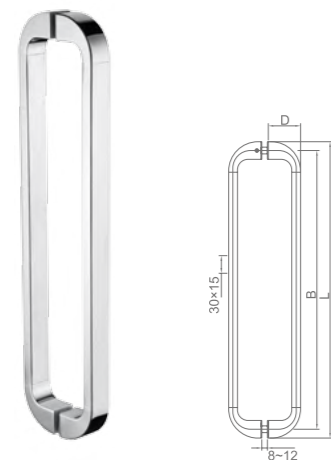

**WLS561**

Original Code: LS513

Code	Drilling size	Pipe size	L(mm)	B(mm)	D(mm)
WLS56150	Ø12	25*10	477	457	50

**WLS570**

Original Code: LS507

Code	Drilling size	Pipe size	B(mm)	D(mm)	F(mm)	G(mm)
WLS57050	Ø12	30*15	475	275	55	65

**WLS562**

Original Code: LS514

Code	Drilling size	Pipe size	L(mm)	B(mm)	D(mm)
WLS56250	Ø12	30*15	505	475	55

**WLS580**

Original Code: LS508

Code	Drilling size	Pipe size	L(mm)	B(mm)	D(mm)
WLS58050	Ø12	30*15	490	475	55