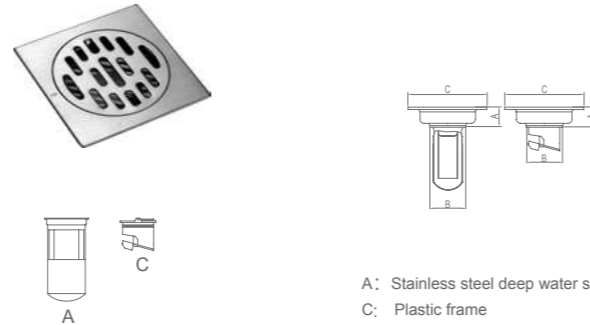

WDL3015A/C
Wall Thickness: 3mm

A: Stainless steel deep water seal
C: Plastic frame

Model	Pipe Diameter	A(mm)	B(mm)	C(mm)
WDL3015A	Ø50	26	Ø45	□100
WDL3015C	Ø50	26	Ø45	□100