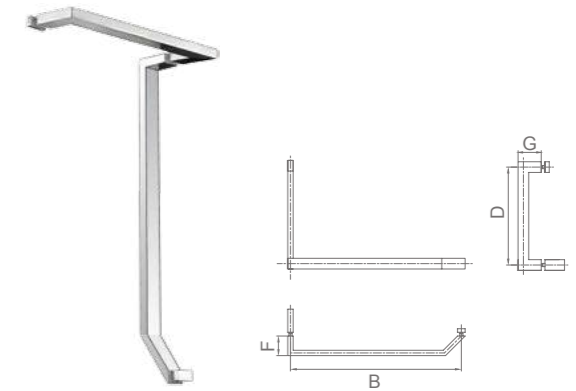

**WLS561**

Original Code: LS513

Code	Drilling size	Pipe size	L(mm)	B(mm)	D(mm)
WLS56150	Ø12	25*10	477	457	50

**WLS570**

Original Code: LS507

Code	Drilling size	Pipe size	B(mm)	D(mm)	F(mm)	G(mm)
WLS57050	Ø12	30*15	475	275	55	65